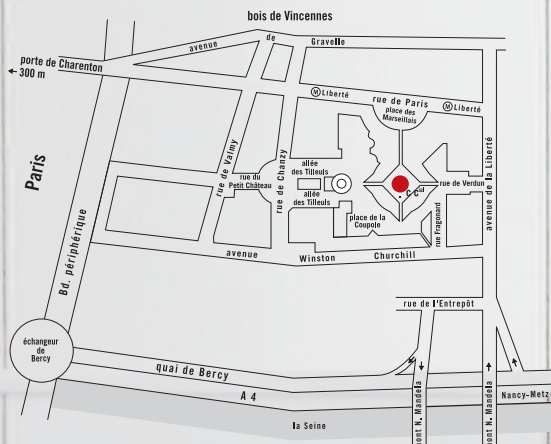

## Espace Art et Liberté

Centre commercial la Coupole • 3, place des Marseillais 94220 Charenton-le-Pont  
 M° Liberté Ligne 8 (à 50 m de la station) • Parking souterrain - Tél. 01 46 76 68 14